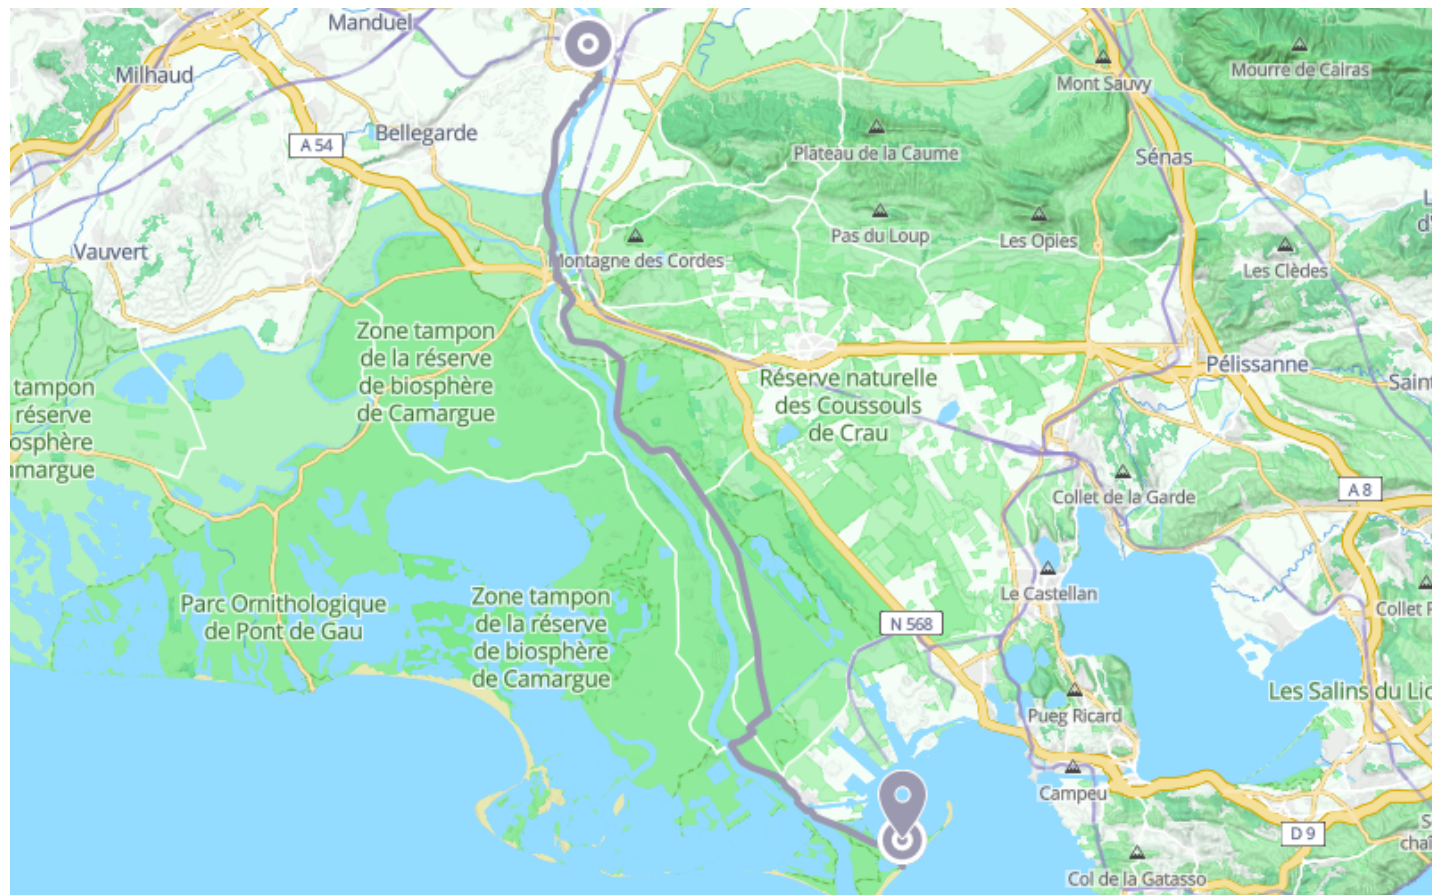

# Variante La Viarhona vers Port Saint Louis

🚲 À vélo

🕒 5 h 11 min

↔️ 69.6 km

📍 **Départ** 1 ter Quai Général de Gaulle  
30300, Beaucaire

📍 **Arrivée** 6975 Avenue de la Plage Napoléon  
13230, Port-Saint-Louis-du-Rhône

## Descriptif

Retrouvez ce parcours et bien d'autres sur l'application mobile Loopi - balades & GPS