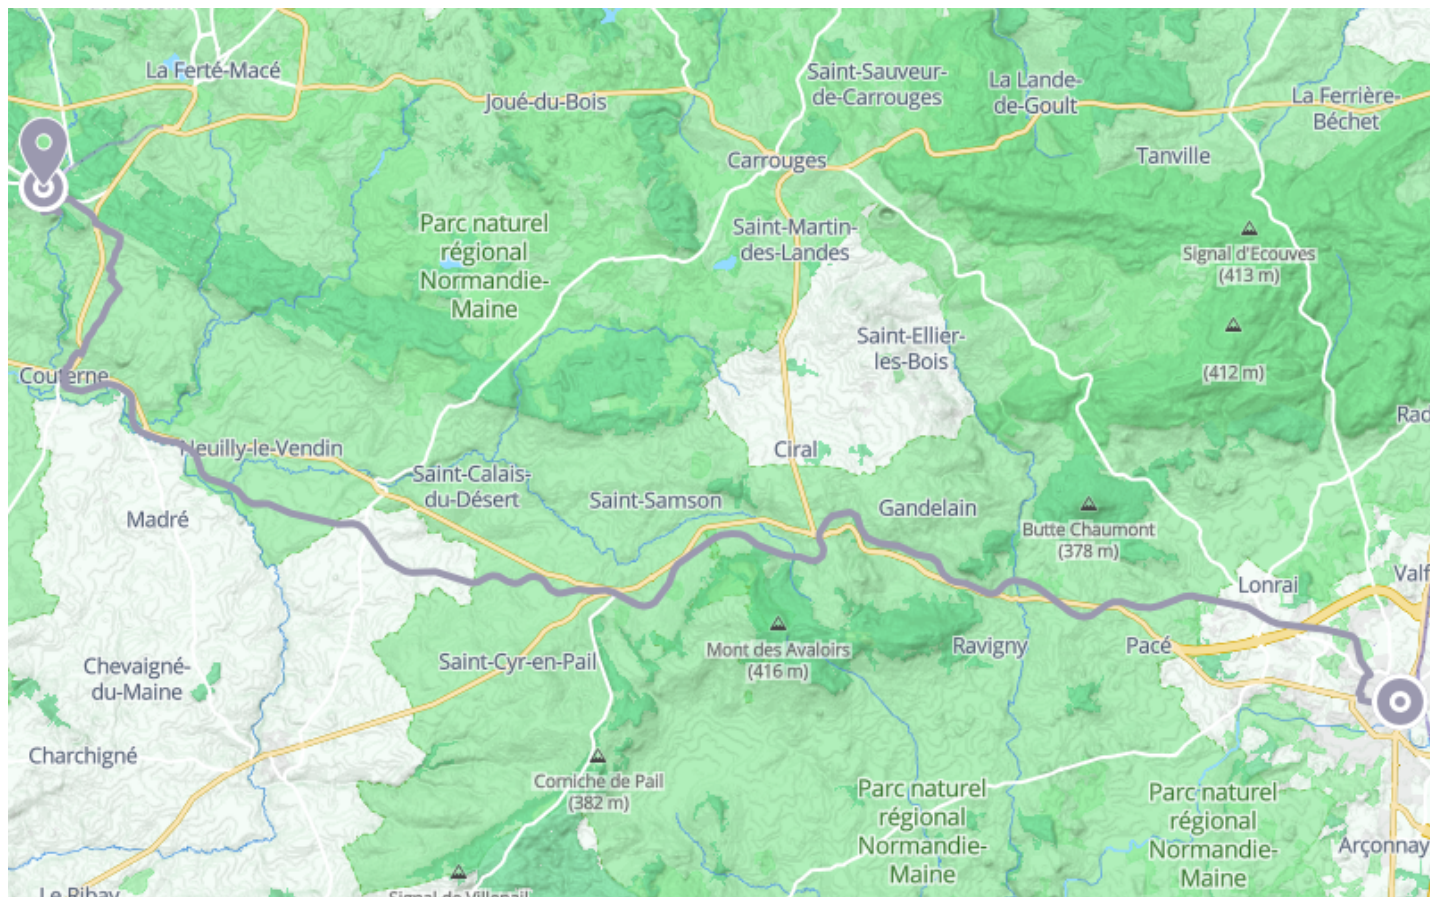

Variante La Véloscénie (Alençon / Bagnoles de l'Orne)

🚲 À vélo

🕒 5 h 21 min

↔️ 55.2 km

📍 **Départ** 9 Rue des Capucins
61000, Alençon

📍 **Arrivée** 9 Allée Alois Monnet
61140, Bagnoles de l'Orne Normandie

Descriptif

Retrouvez ce parcours et bien d'autres sur l'application mobile **Loopi - balades & GPS**