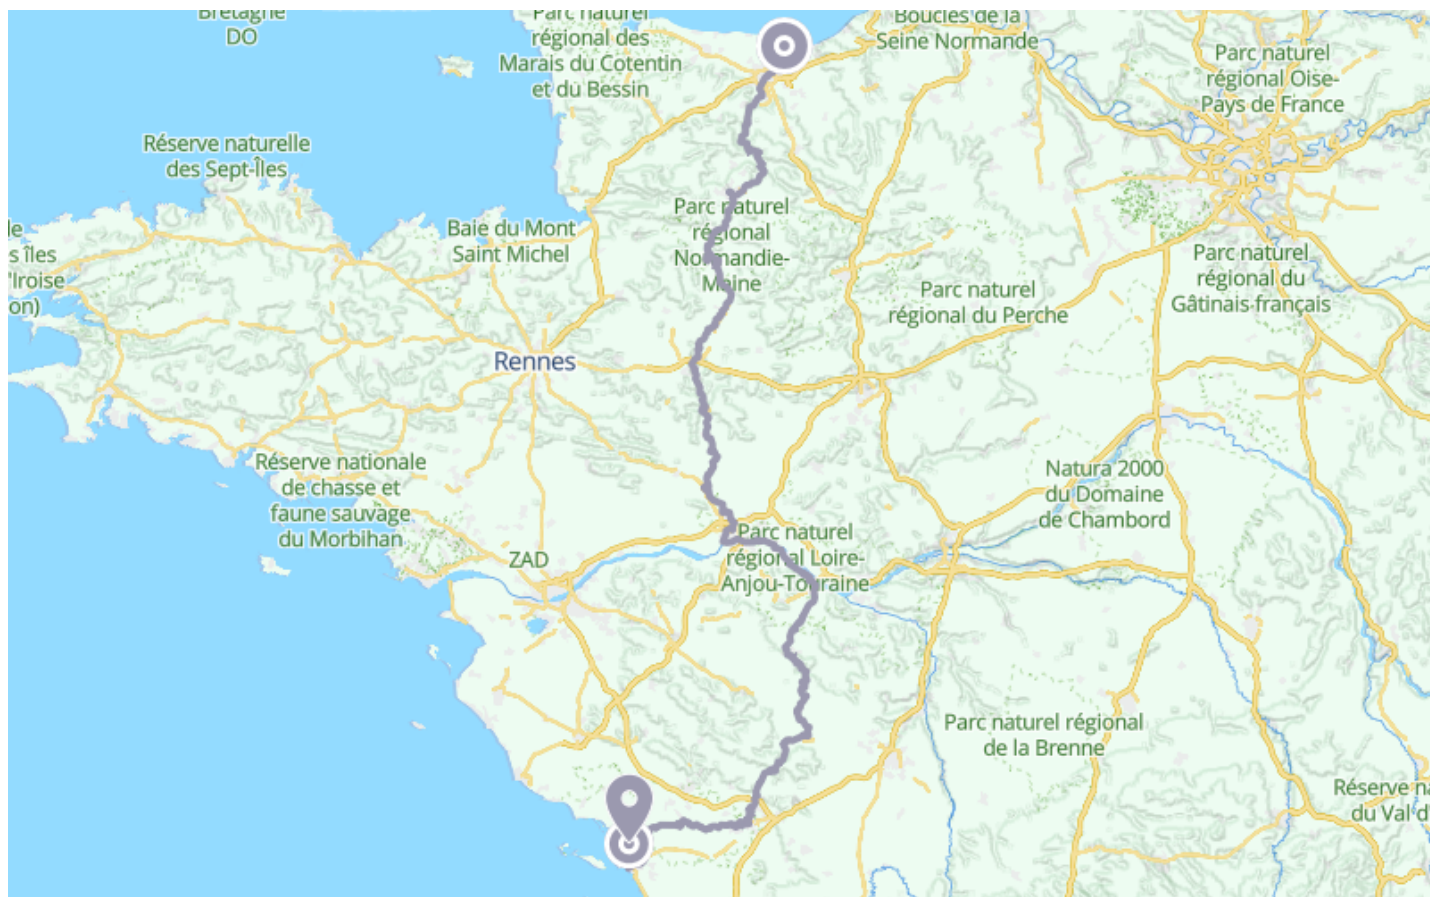

# La VéloFrancette

🚲 À vélo

🕒 50 h 05 min

↔️ 621 km

📍 **Départ** Esplanade Alexandre Lofi  
14150, Ouistreham

📍 **Arrivée** 18 Avenue de Colmar  
17000, La Rochelle

## Descriptif

Retrouvez ce parcours et bien d'autres sur l'application mobile Loopi - balades & GPS