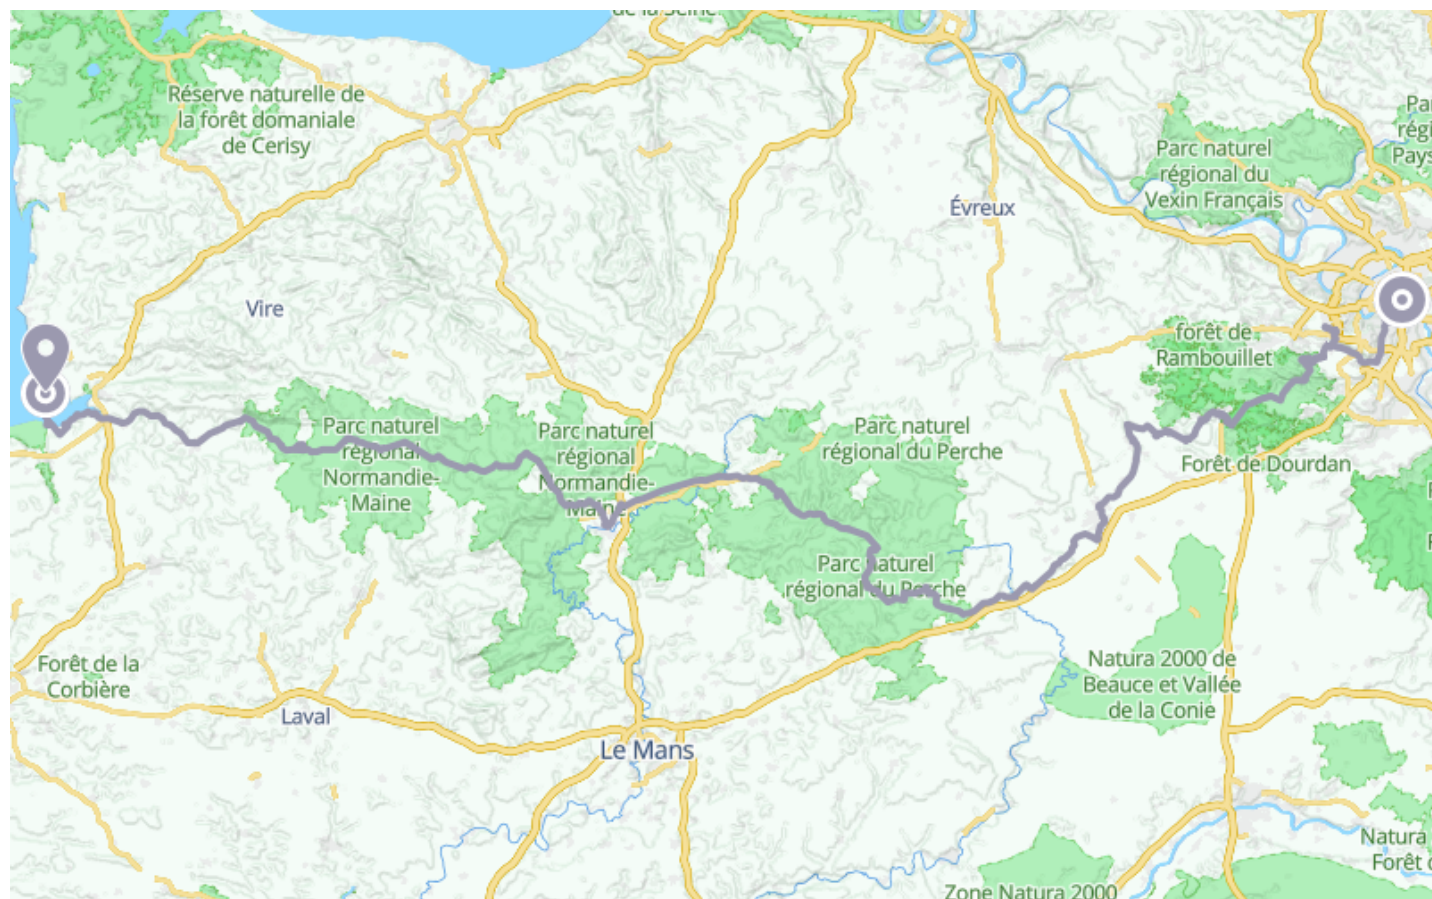

La Véloscénie

🚲 À vélo

🕒 37 h 58 min

↔️ 456 km

📍 **Départ** Rue de Lutèce
75001, Paris

📍 **Arrivée** Barbacane de la Ville
50170, Le Mont-Saint-Michel

Descriptif

Retrouvez ce parcours et bien d'autres sur l'application mobile Loopi - balades & GPS