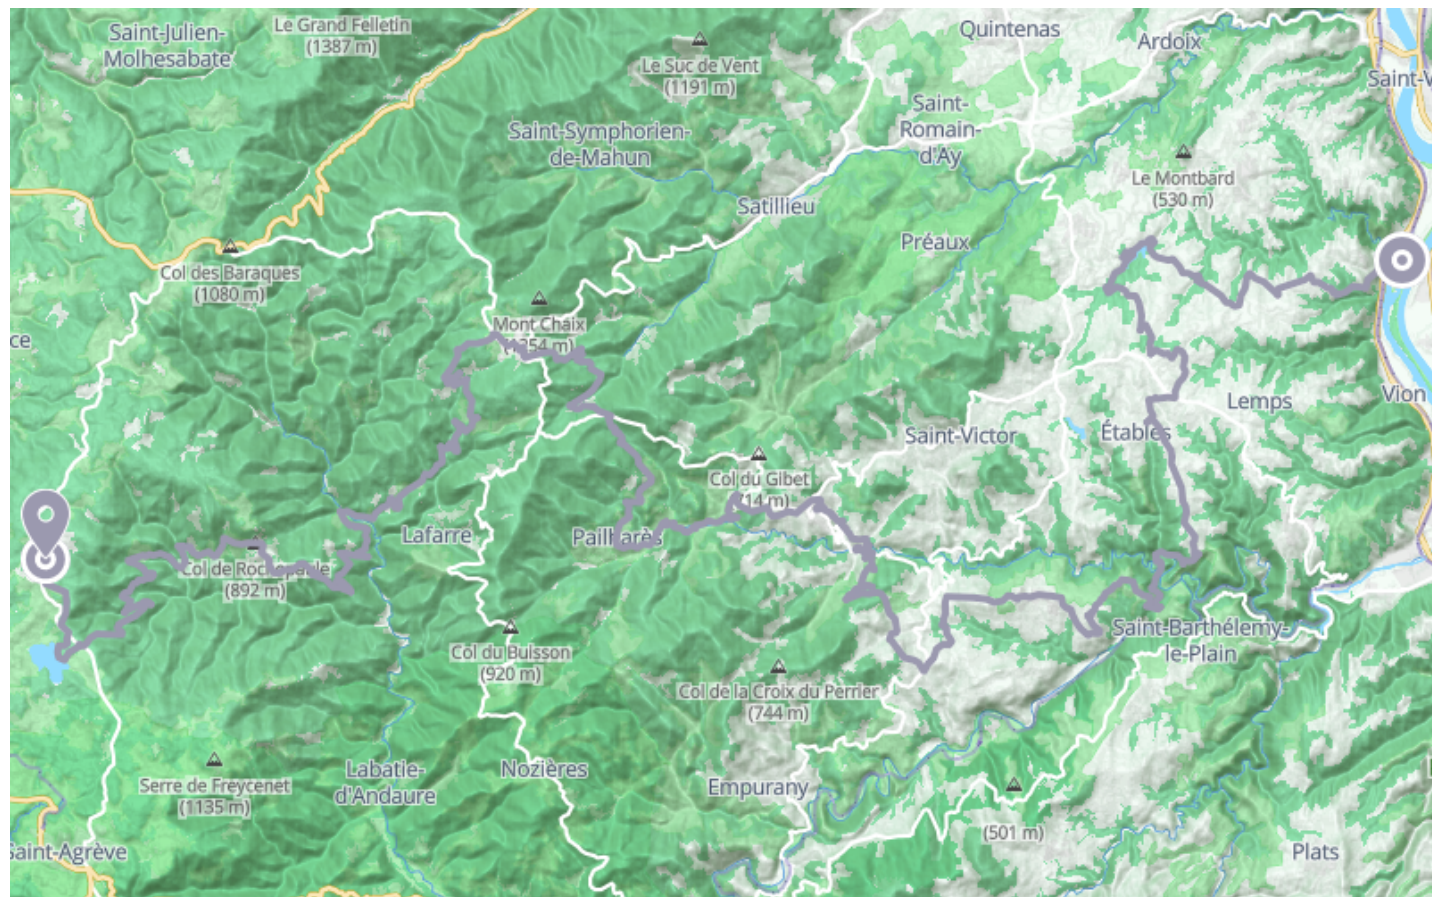

La Grande Traversée de l'Ardèche VTT

🚲 À vélo

🕒 10 h 10 min

↔️ 96.2 km

📍 **Départ** Route du Dauphiné
07370, Arras-sur-Rhône

📍 **Arrivée** Rue de l'Église
07320, Devesset

Descriptif

Retrouvez ce parcours et bien d'autres sur l'application mobile Loopi - balades & GPS