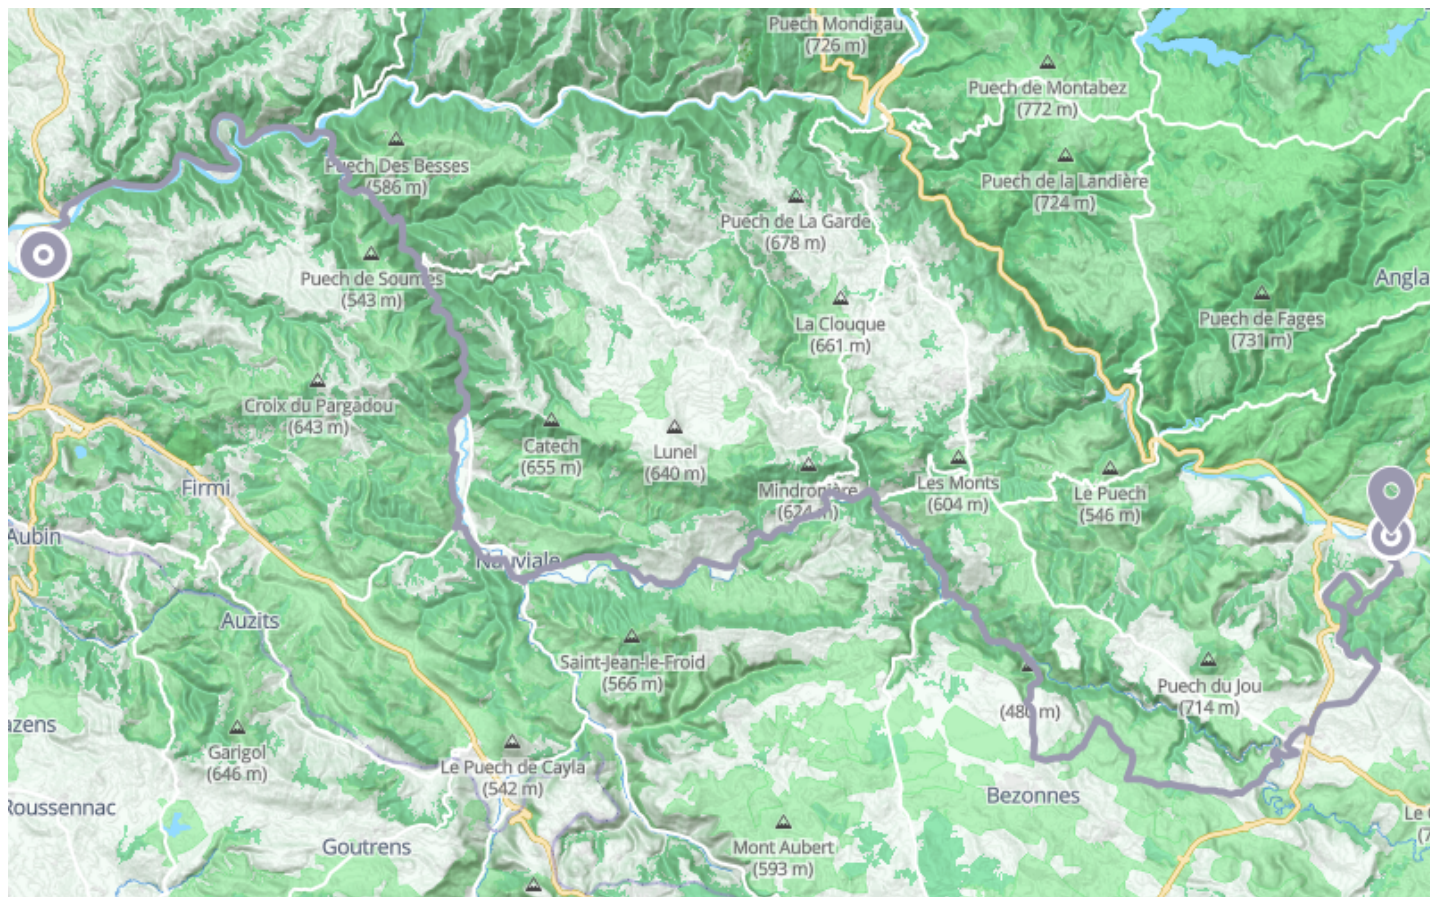

Variante La Vallée du Lot à Vélo

🚲 À vélo

🕒 6 h 58 min

↔️ 82.9 km

📍 **Départ** 12 Rue du Lavoir
12300, Flagnac

📍 **Arrivée** 1 Place Saint-Georges
12500, Espalion

Descriptif

Retrouvez ce parcours et bien d'autres sur l'application mobile Loopi - balades & GPS