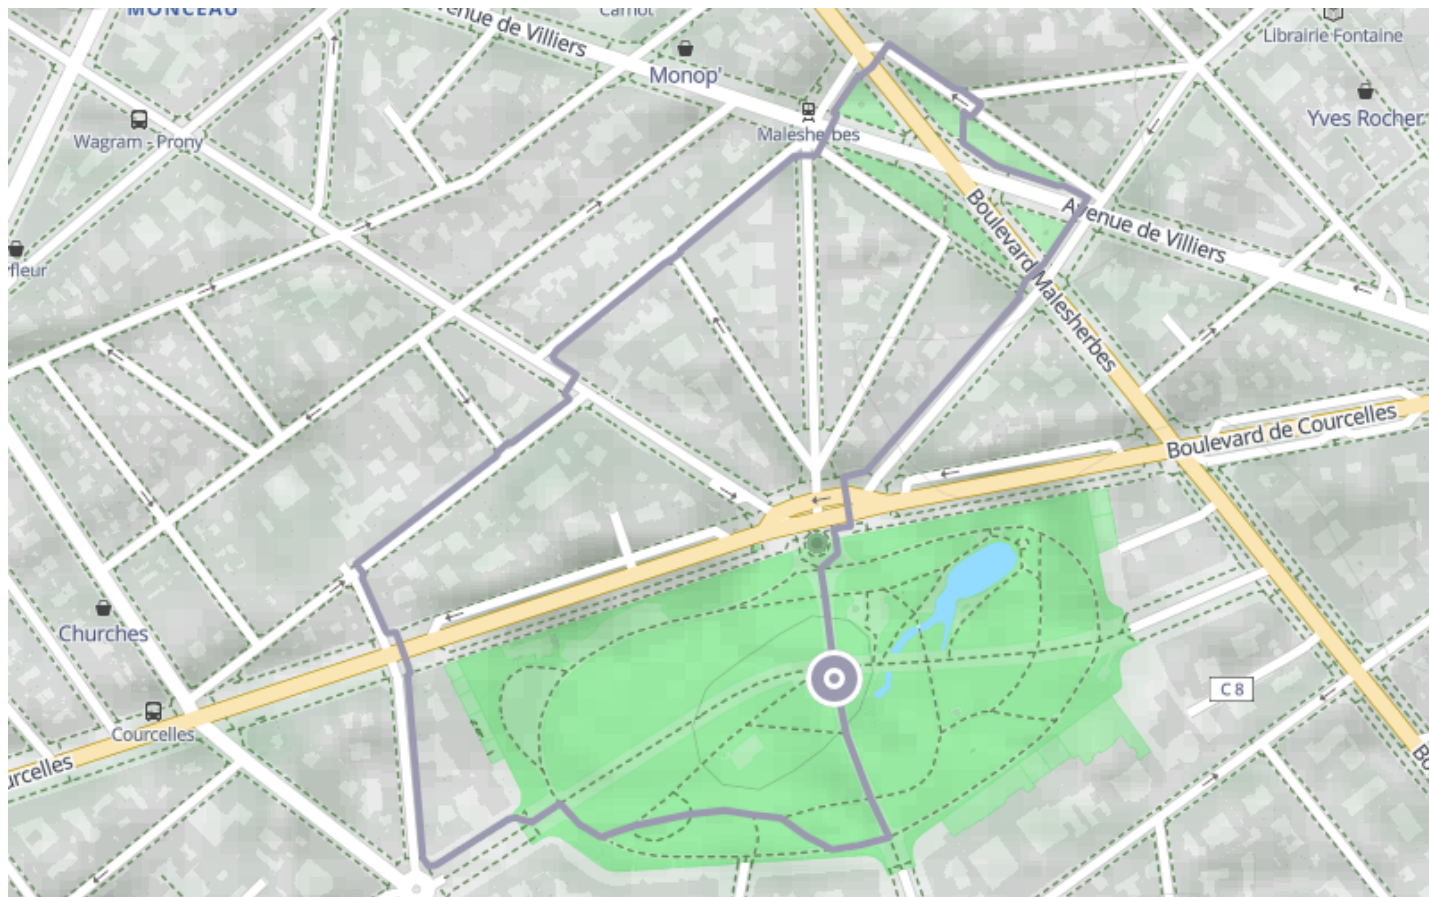

# Hôtel Littéraire – Paris (3)

🚶 À pied

🕒 22 min

↔ 1.91 km

📍 **Départ** 3 Place de la République Dominicaine  
75001, Paris

## Descriptif

Retrouvez ce parcours et bien d'autres  
sur l'application mobile Loopi – balades & GPS