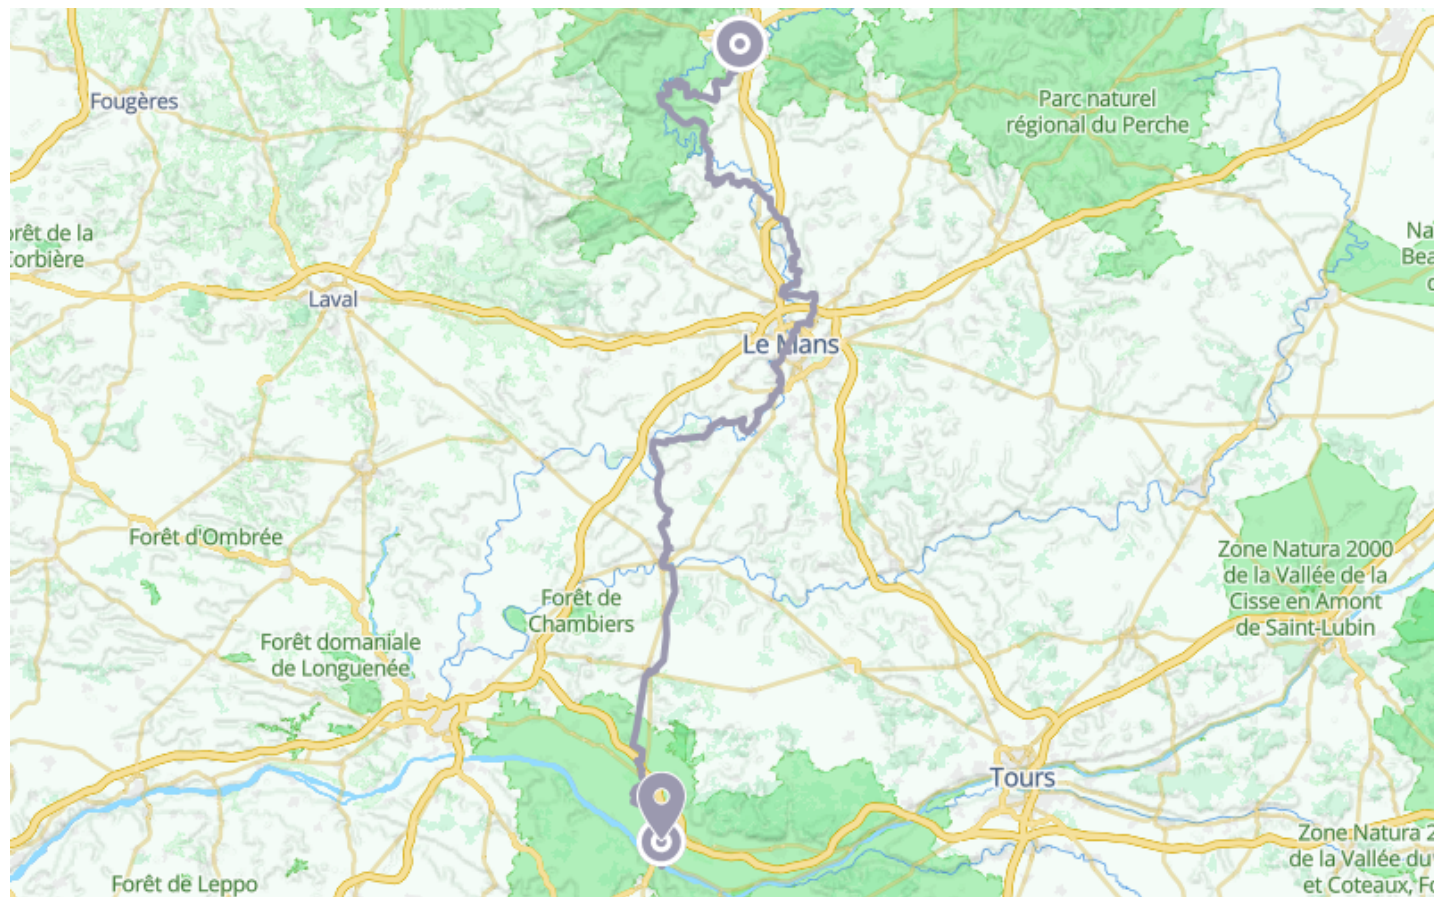

La Vélobuissonnière

🚲 À vélo

🕒 18 h 29 min

↔️ 236 km

📍 **Départ** 34 a Grande Rue
61000, Alençon

📍 **Arrivée** Rond-Point du Théâtre
49400, Saumur

Descriptif

Retrouvez ce parcours et bien d'autres sur l'application mobile Loopi - balades & GPS