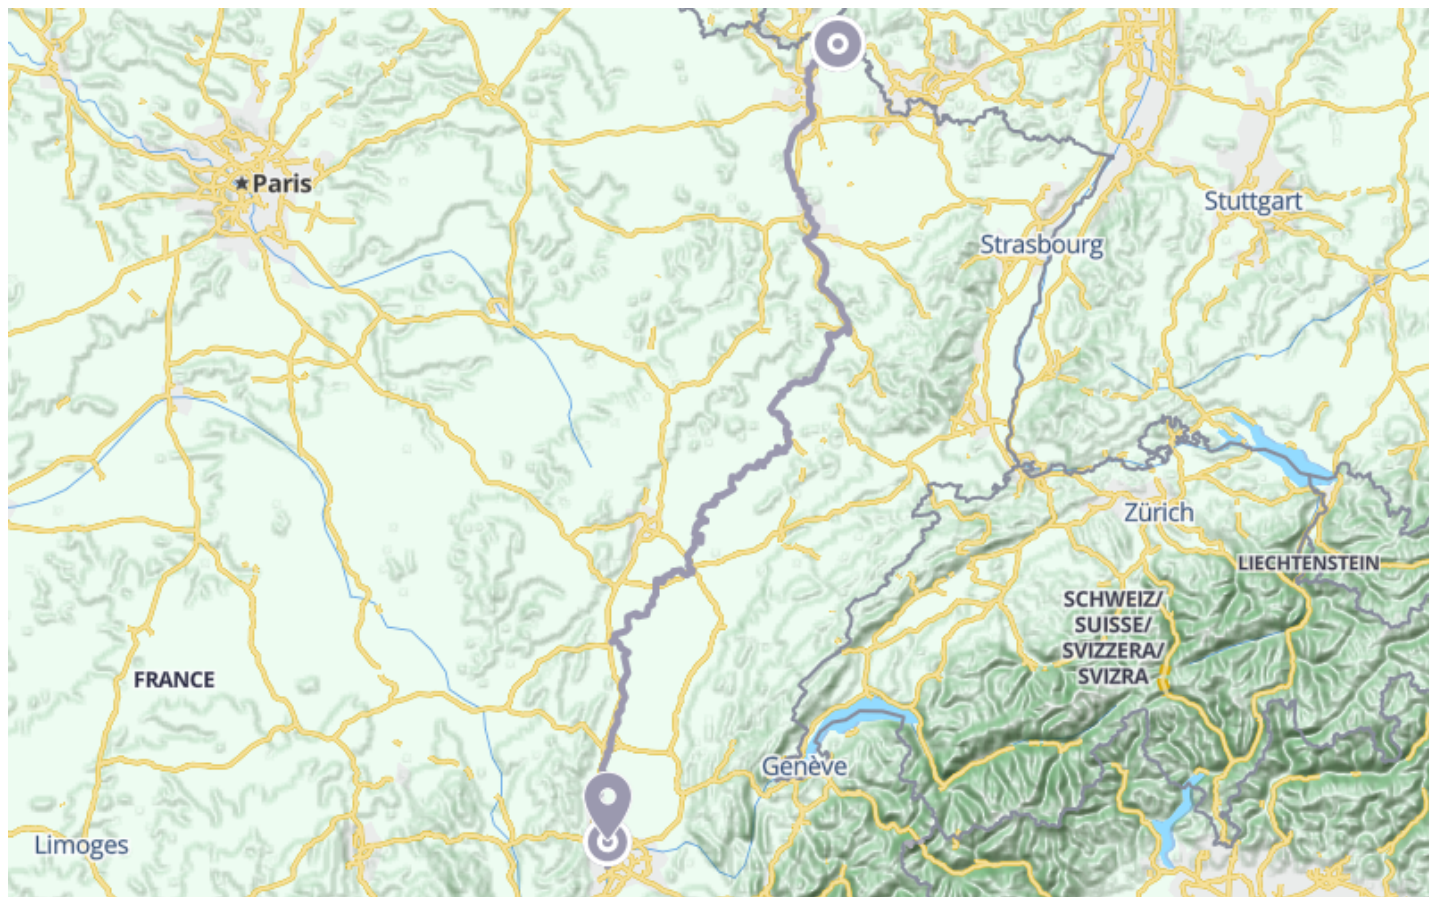

# La Voie Bleue

🚲 À vélo

🕒 54 h 24 min

↔️ 690 km

📍 **Départ** Am Dreiländereck 49  
57480, Apach

📍 **Arrivée** 100F Quai Perrache  
69001, Lyon

## Descriptif

Retrouvez ce parcours et bien d'autres sur l'application mobile **Loopi - balades & GPS**