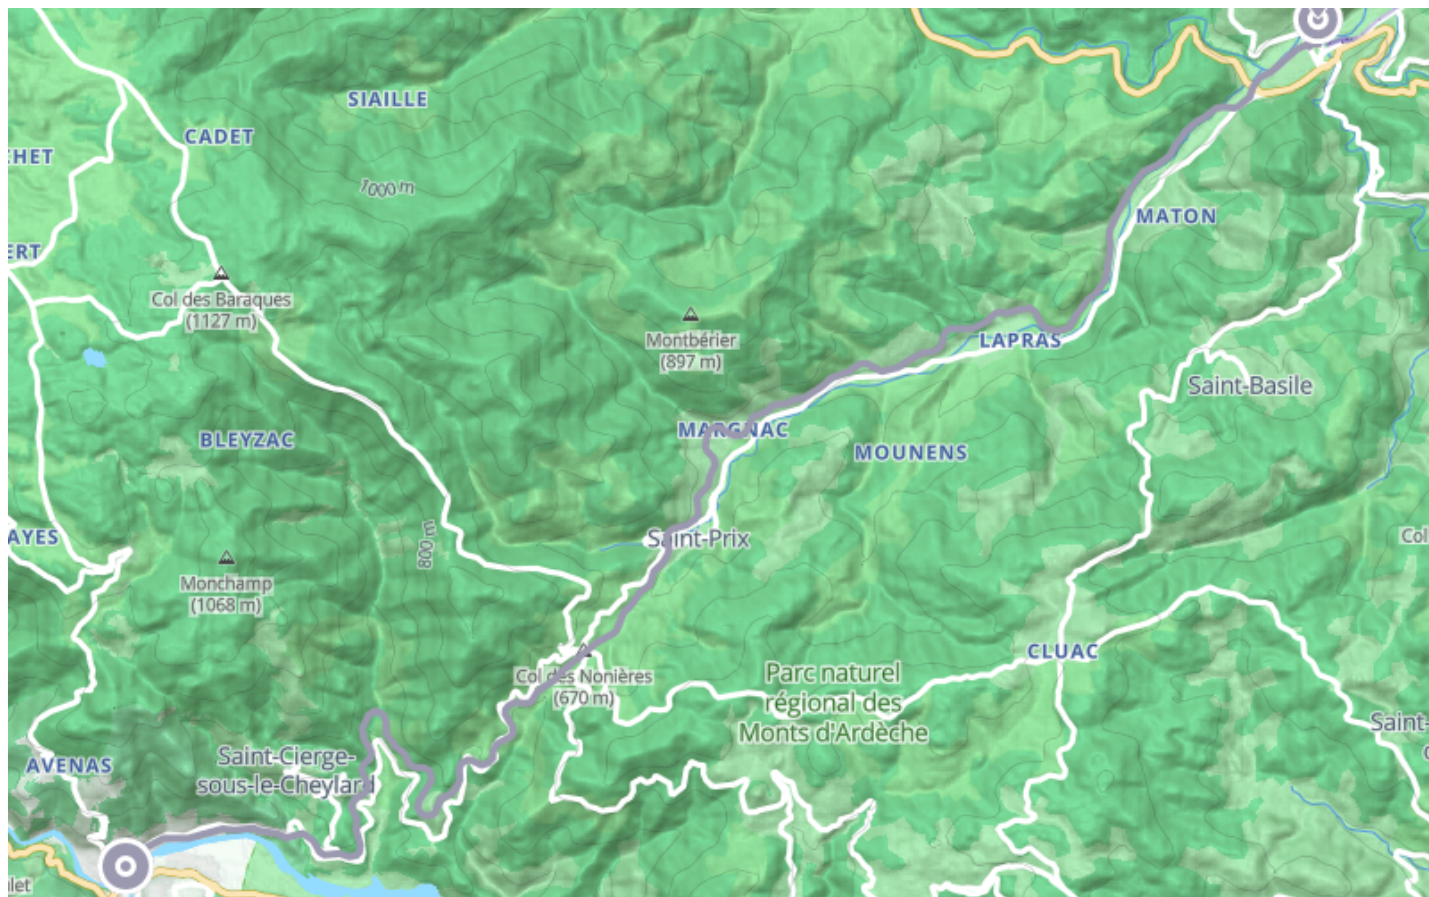

Dolce Via Le Cheylard à Lamastre

🚲 À vélo

🕒 2 h 14 min

↔️ 20.0 km

📍 **Départ** 65 Route d'Eyrium
07160, Le Cheylard

📍 **Arrivée** 4 Place Pradon
07270, Lamastre

Descriptif

Retrouvez ce parcours et bien d'autres sur l'application mobile Loopi - balades & GPS