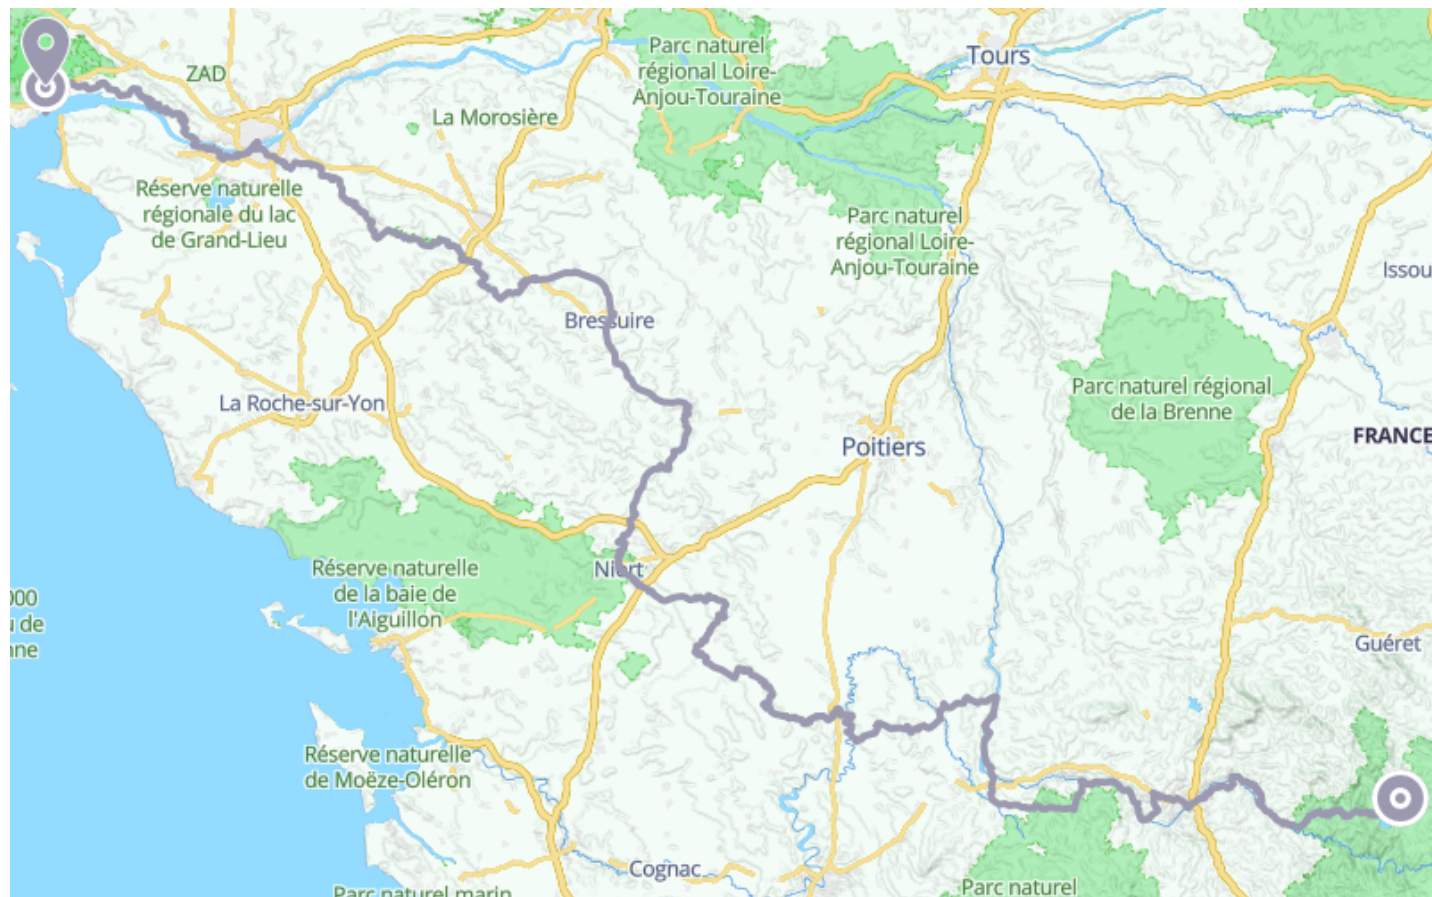

La Vélidéale

🚲 À vélo

🕒 59 h 32 min

↔️ 680 km

📍 **Départ** 7 Rue Camille Benassy
23460, Royère-de-Vassivière

📍 **Arrivée** 12 Place du Commando
44600, Saint-Nazaire

Descriptif

Retrouvez ce parcours et bien d'autres
sur l'application mobile Loopi - balades & GPS