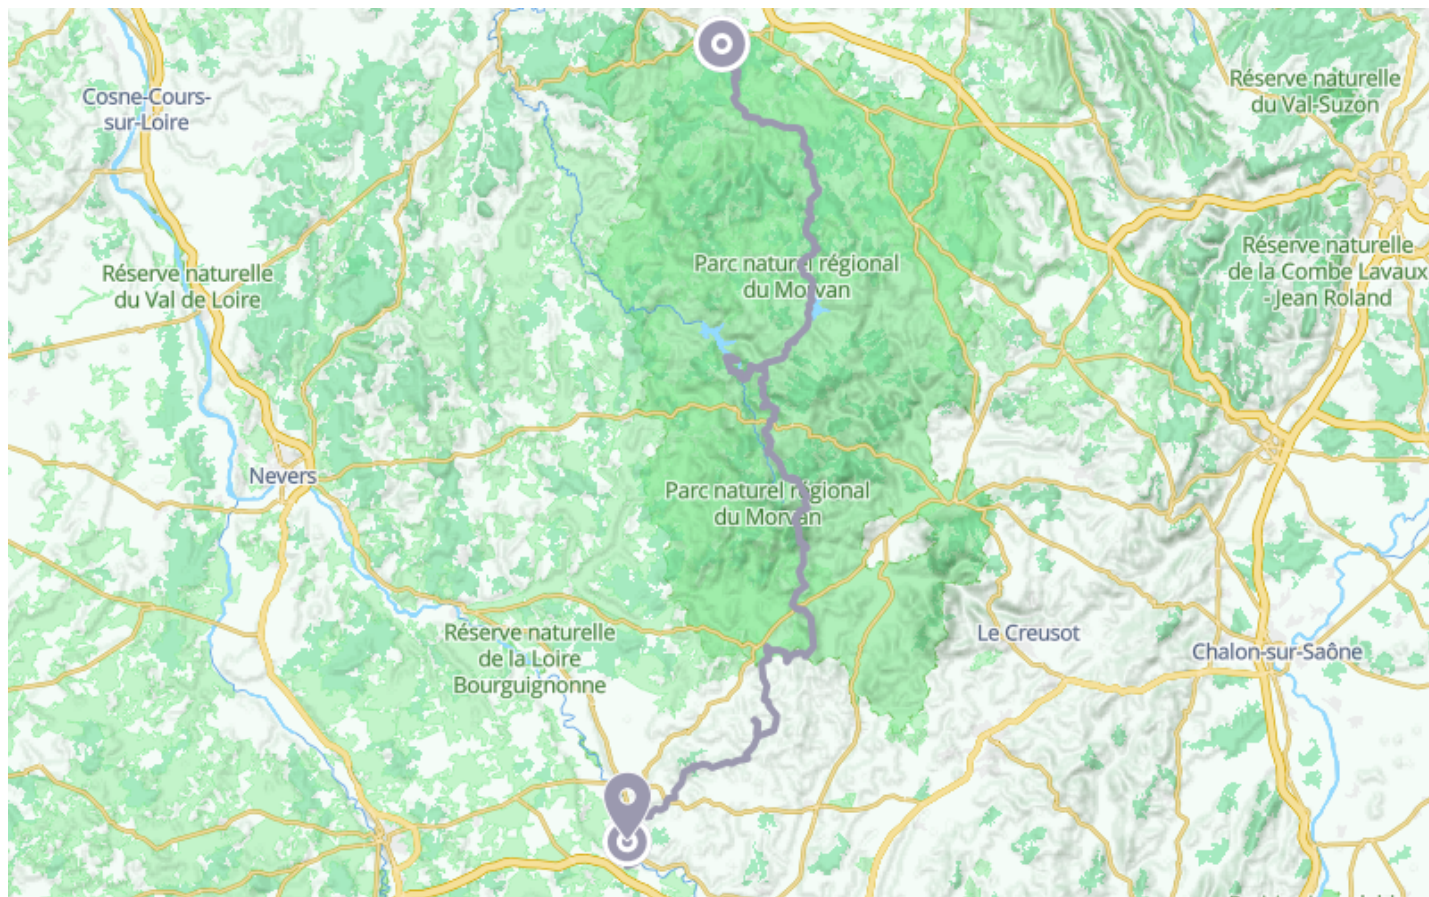

📍 **Départ** 11 Rue Bocquillot
89200, Avallon

📍 **Arrivée** Pont de Saligny
03290, Diou

Descriptif

Retrouvez ce parcours et bien d'autres sur l'application mobile **Lodpi - balades & GPS**