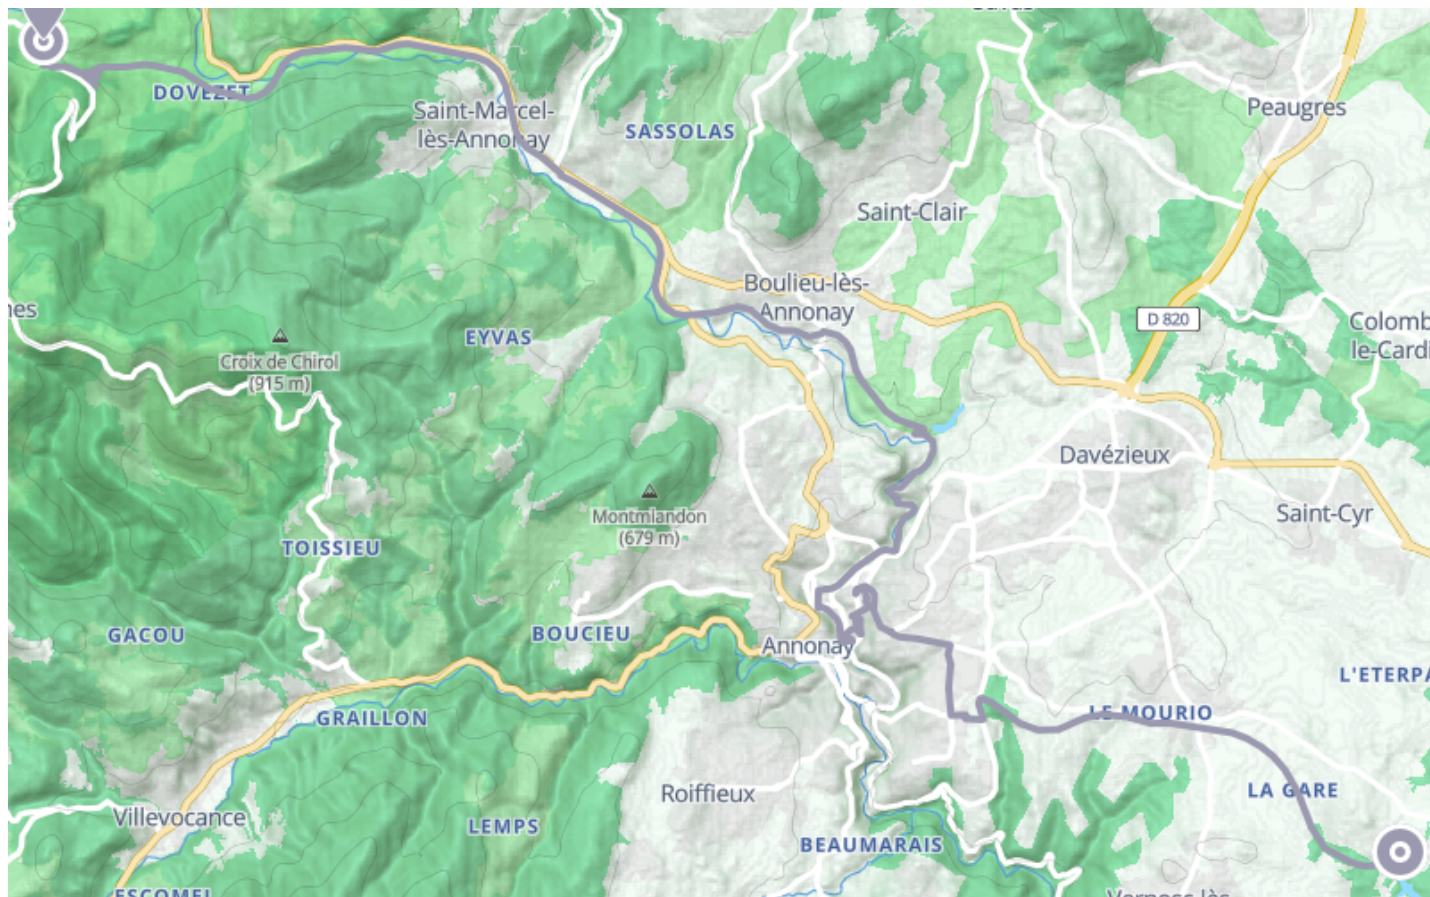

# La Via Fluvia

🚲 À vélo

🕒 1 h 58 min

↔️ 24.1 km

📍 **Départ** Route de Talencieux  
07430, Vernosc-lès-Annonay

📍 **Arrivée** 31 Route de l'Homme  
42220, Burdignes

## Descriptif

Retrouvez ce parcours et bien d'autres sur l'application mobile Loopi - balades & GPS