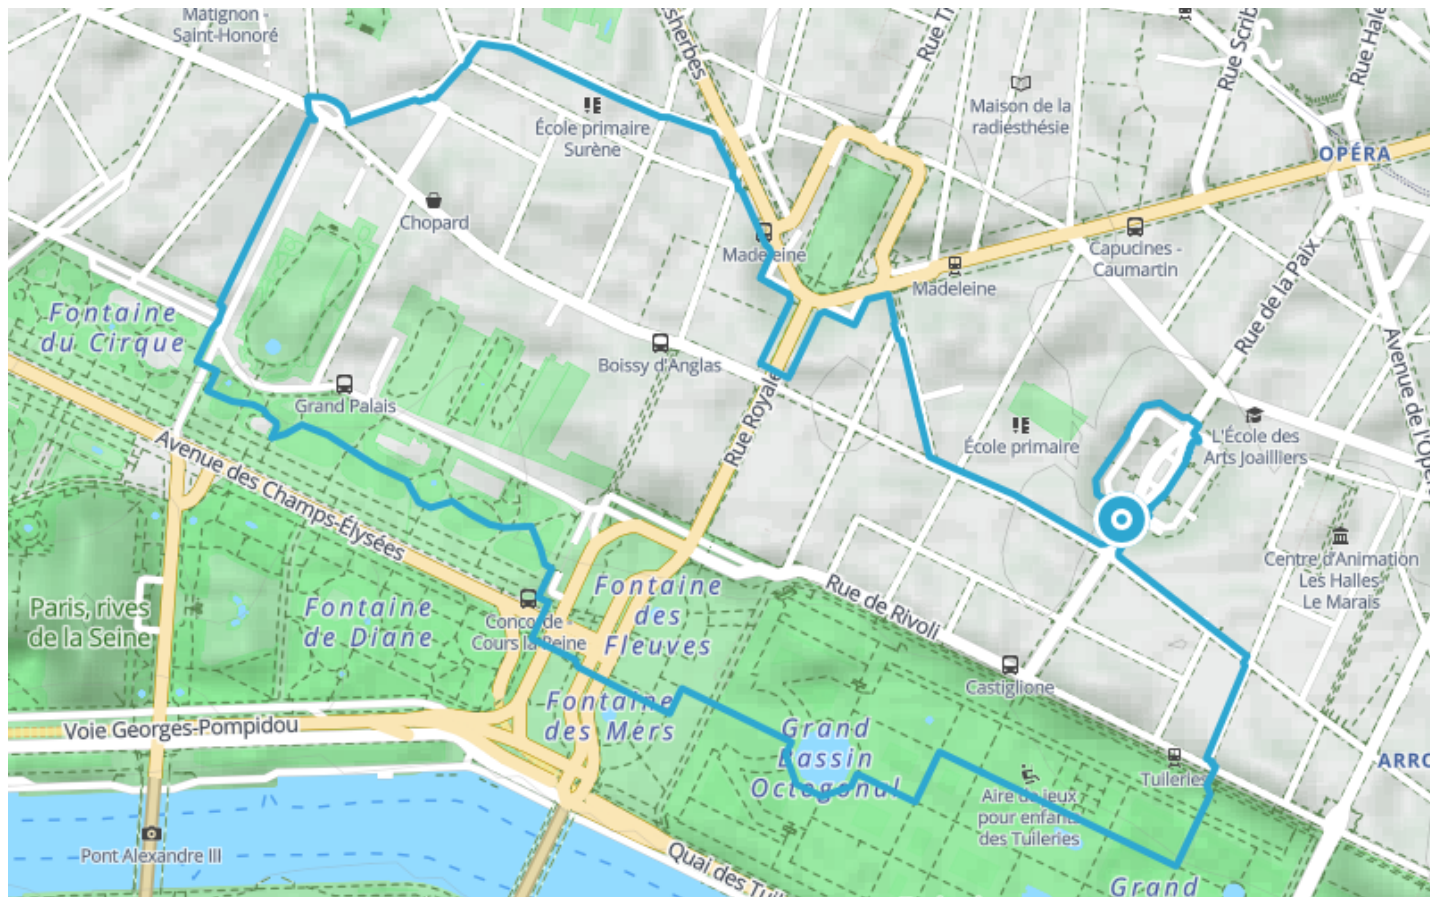

# Hôtel Littéraire - Paris (2)

● Facile

🚶 À pied

🕒 56 min

↔ 4.36 km

📍 **Départ** 1 Place Vendôme  
75001, Paris

## Descriptif

Retrouvez ce parcours et bien d'autres sur l'application mobile Loopi - balades & GPS