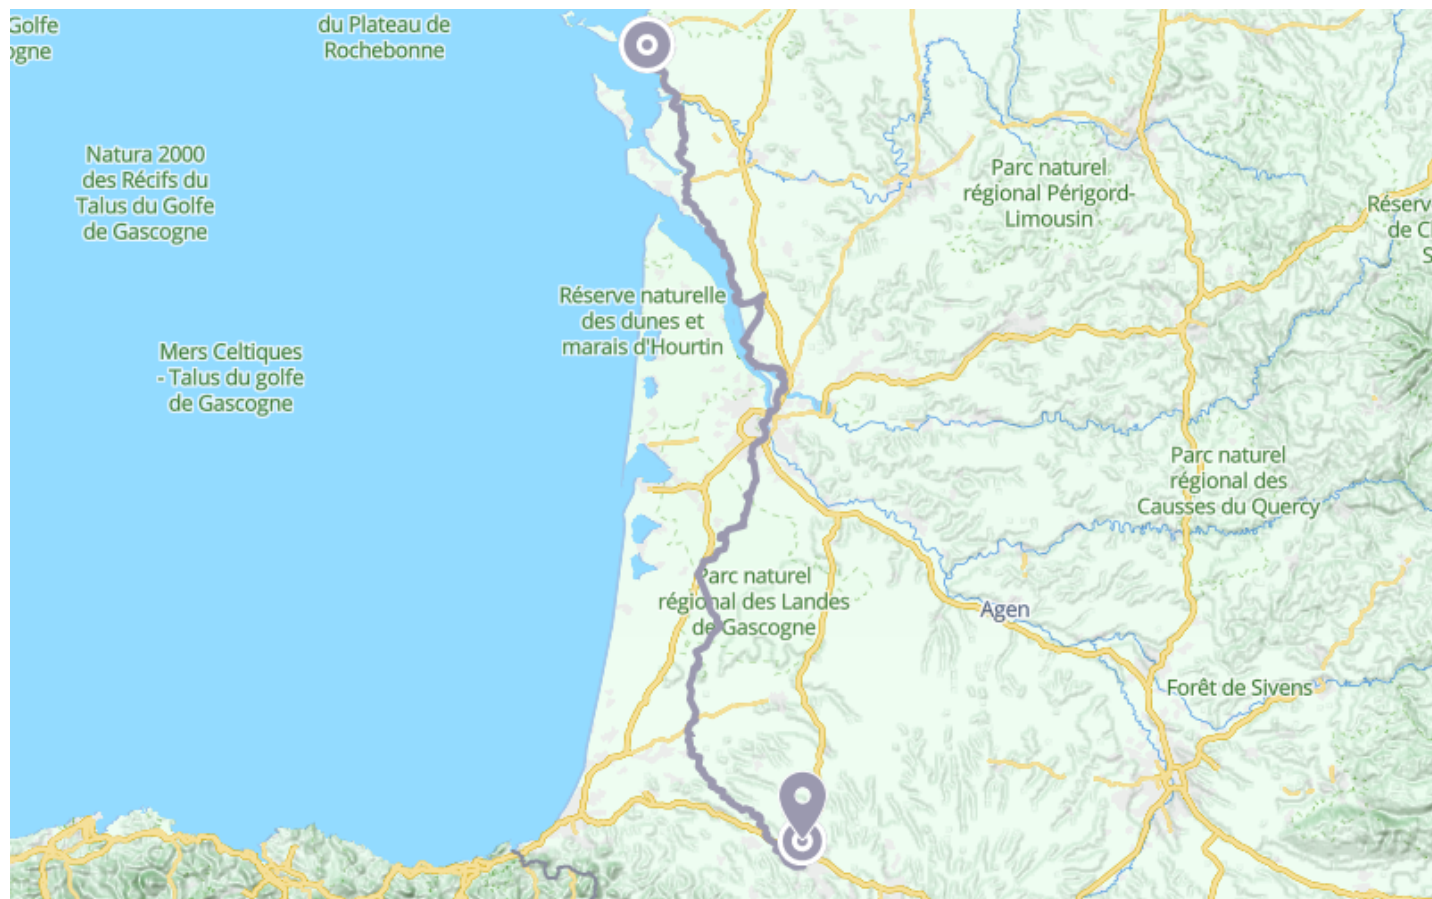

Vers Pau en mode eco

🚲 À vélo

🕒 35 h 39 min

↔️ 516 km

📍 **Départ** 2 Avenue du Commandant Lisiack
17440, Aytré

📍 **Arrivée** Pau (64000), Pyrénées-Atlantiques,
Nouvelle-Aquitaine, France
64000, Pau

Descriptif

Retrouvez ce parcours et bien d'autres
sur l'application mobile Loopi - balades & GPS