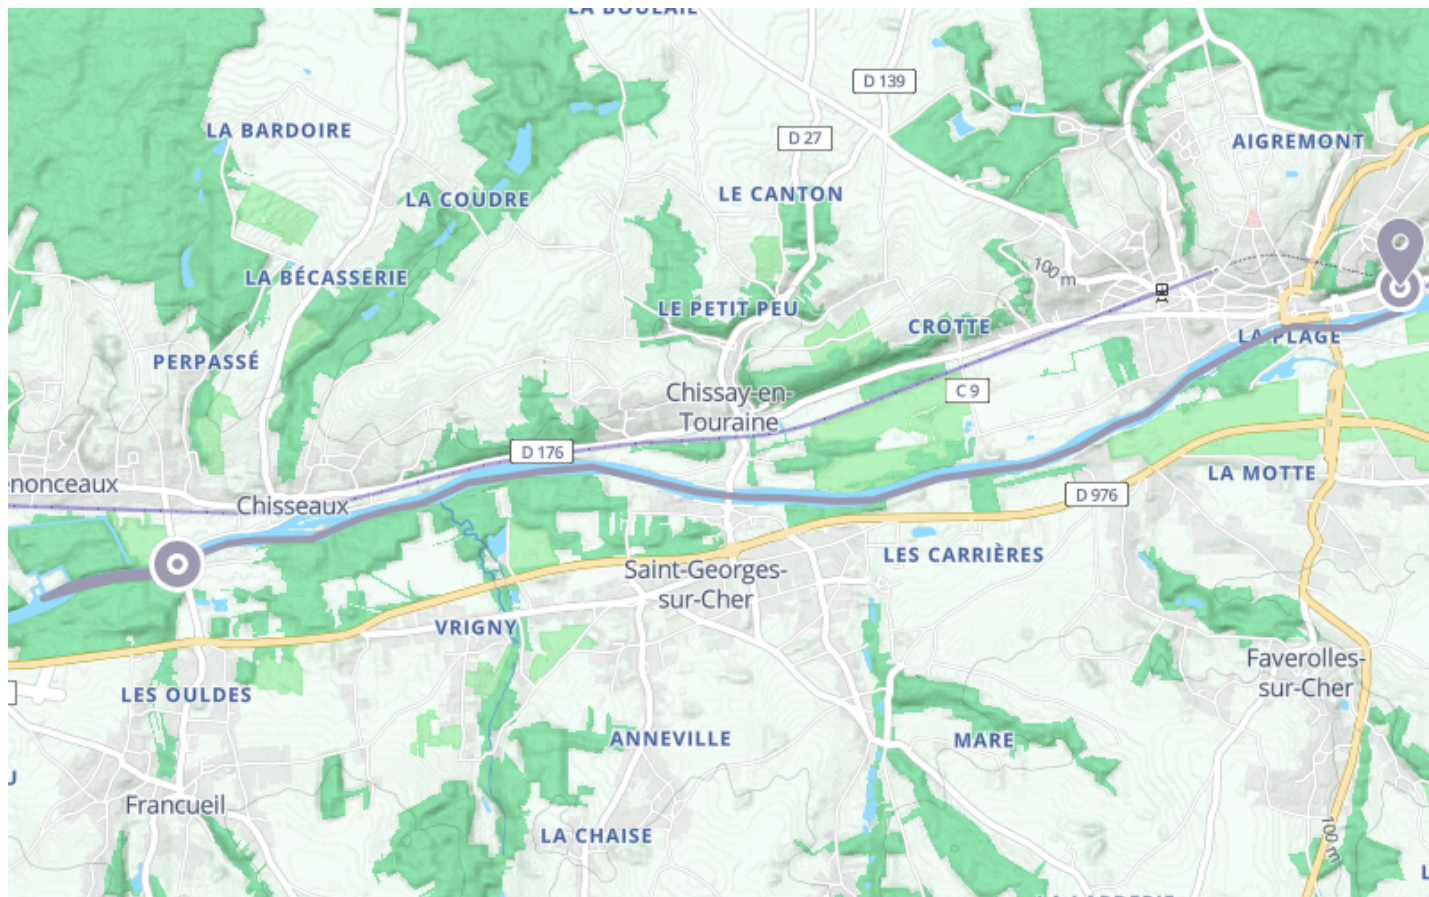

Via Rhôna en canoë

🚣 En Bateau

🕒 12 h 19 min

↔️ 7 m

📍 **Départ** Rue de la Gare
37150, Francueil

📍 **Arrivée** 45 Quai Jean Bart
41400, Montrichard Val de Cher

Descriptif

Retrouvez ce parcours et bien d'autres sur l'application mobile Loopi - balades & GPS