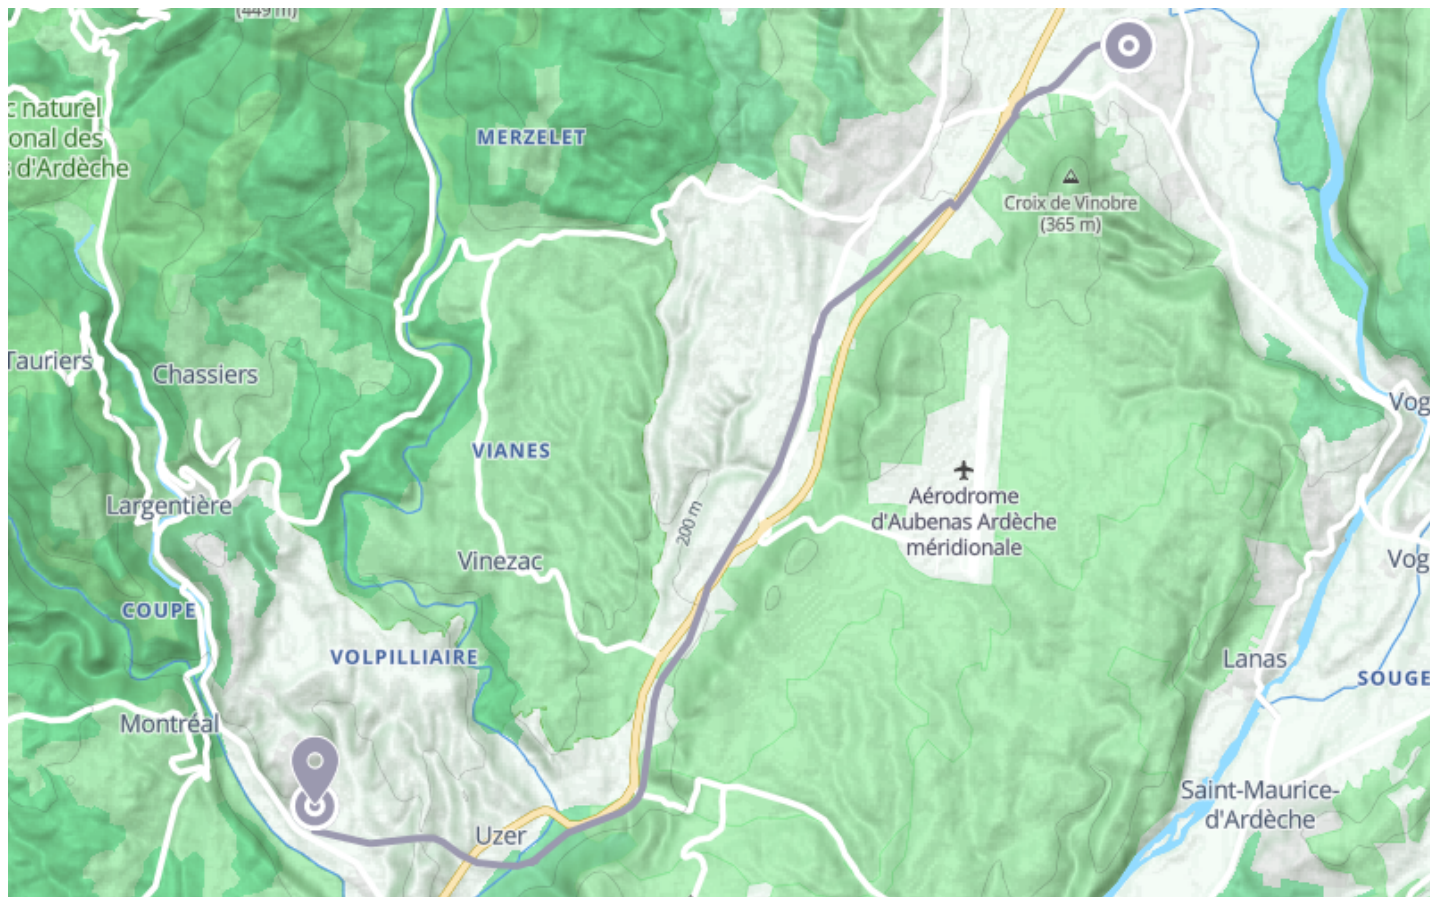

# La Via Ardèche

🚲 À vélo

🕒 1 h 13 min

↔️ 11.3 km

📍 **Départ** 1 Chemin des Fruitiers  
07200, Saint-Sernin

📍 **Arrivée** Impasse Zone du Ginestet  
07110, Largentière

## Descriptif

Retrouvez ce parcours et bien d'autres sur l'application mobile Loopi - balades & GPS