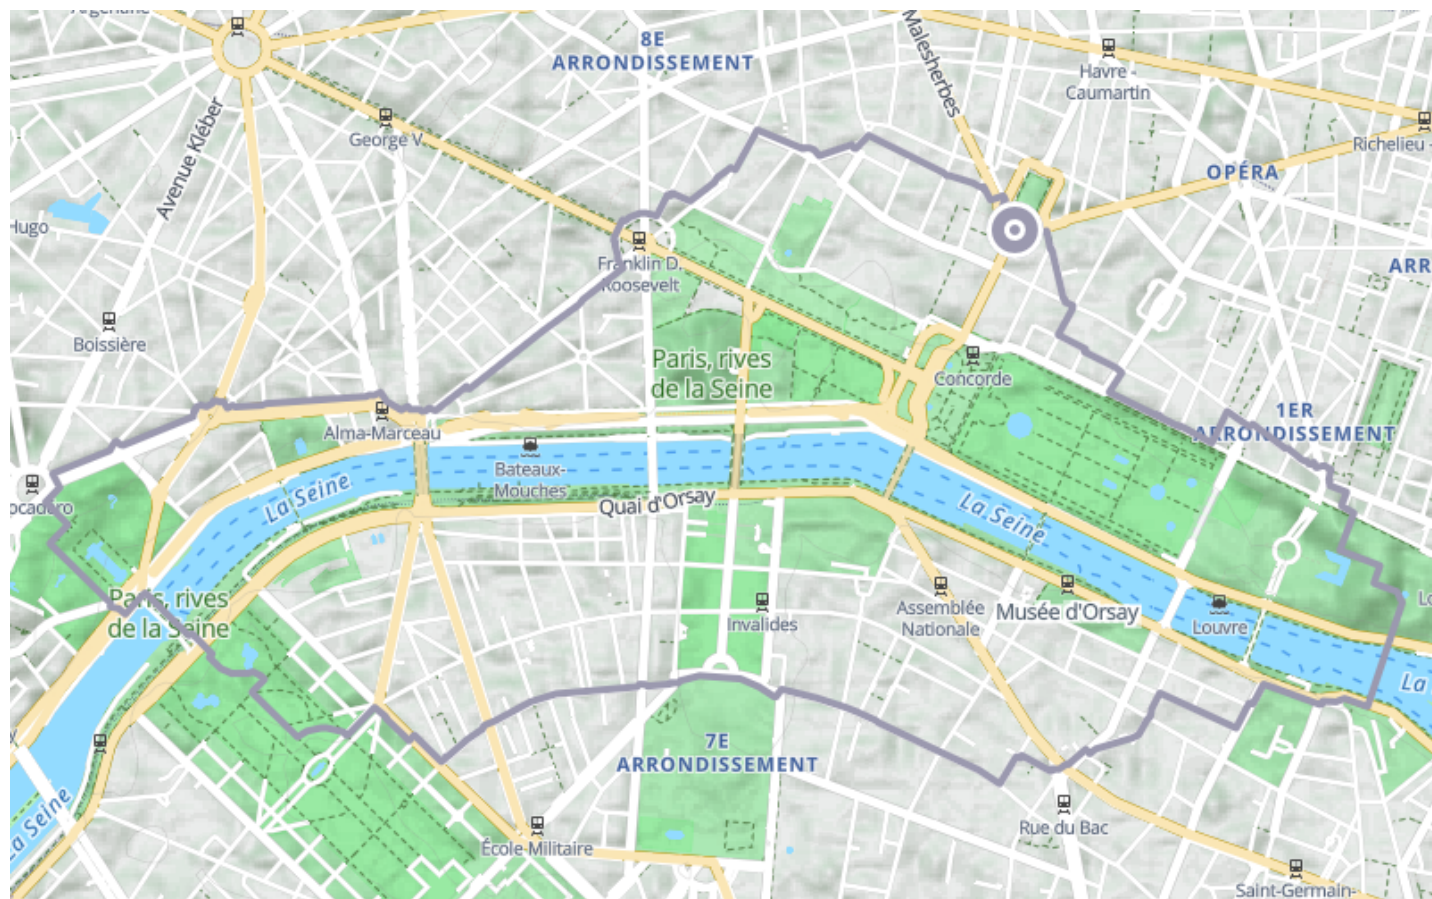

Hôtel Littéraire - Paris (1)

🚶 À pied

🕒 2 h 07 min

↔️ 10.6 km

📍 **Départ** 27 Rue Royale
75001, Paris

Descriptif

Retrouvez ce parcours et bien d'autres sur l'application mobile Loopi - balades & GPS