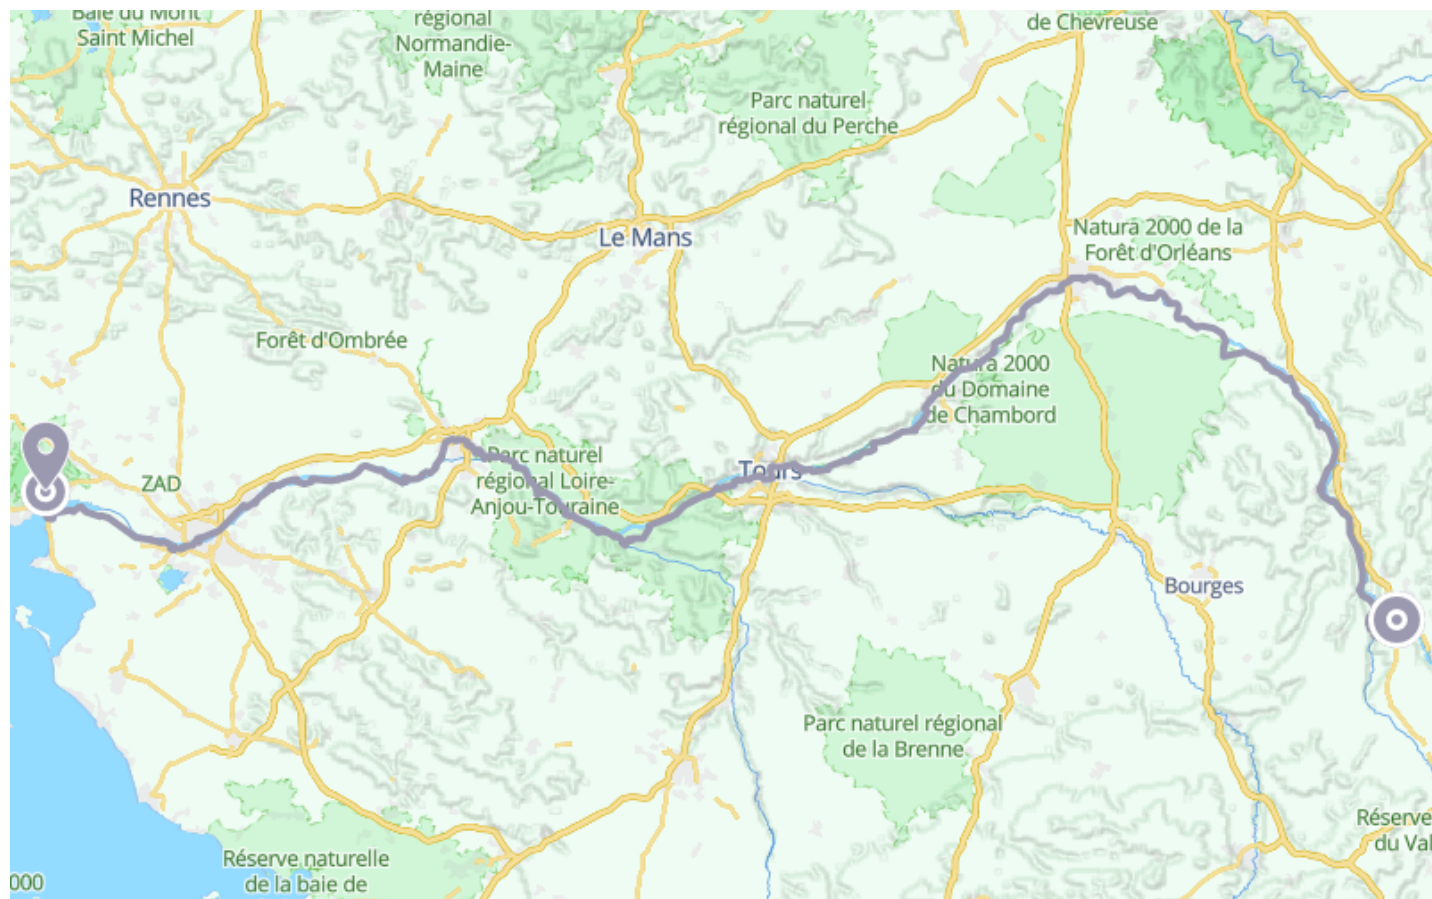

La Loire à Vélo

🚲 À vélo

🕒 51 h 16 min

↔️ 654 km

📍 **Départ** 3 Esplanade du Château
58000, Nevers

📍 **Arrivée** Place Bougainville
44250, Saint-Brevin-les-Pins

Descriptif

Retrouvez ce parcours et bien d'autres sur l'application mobile Loopi - balades & GPS