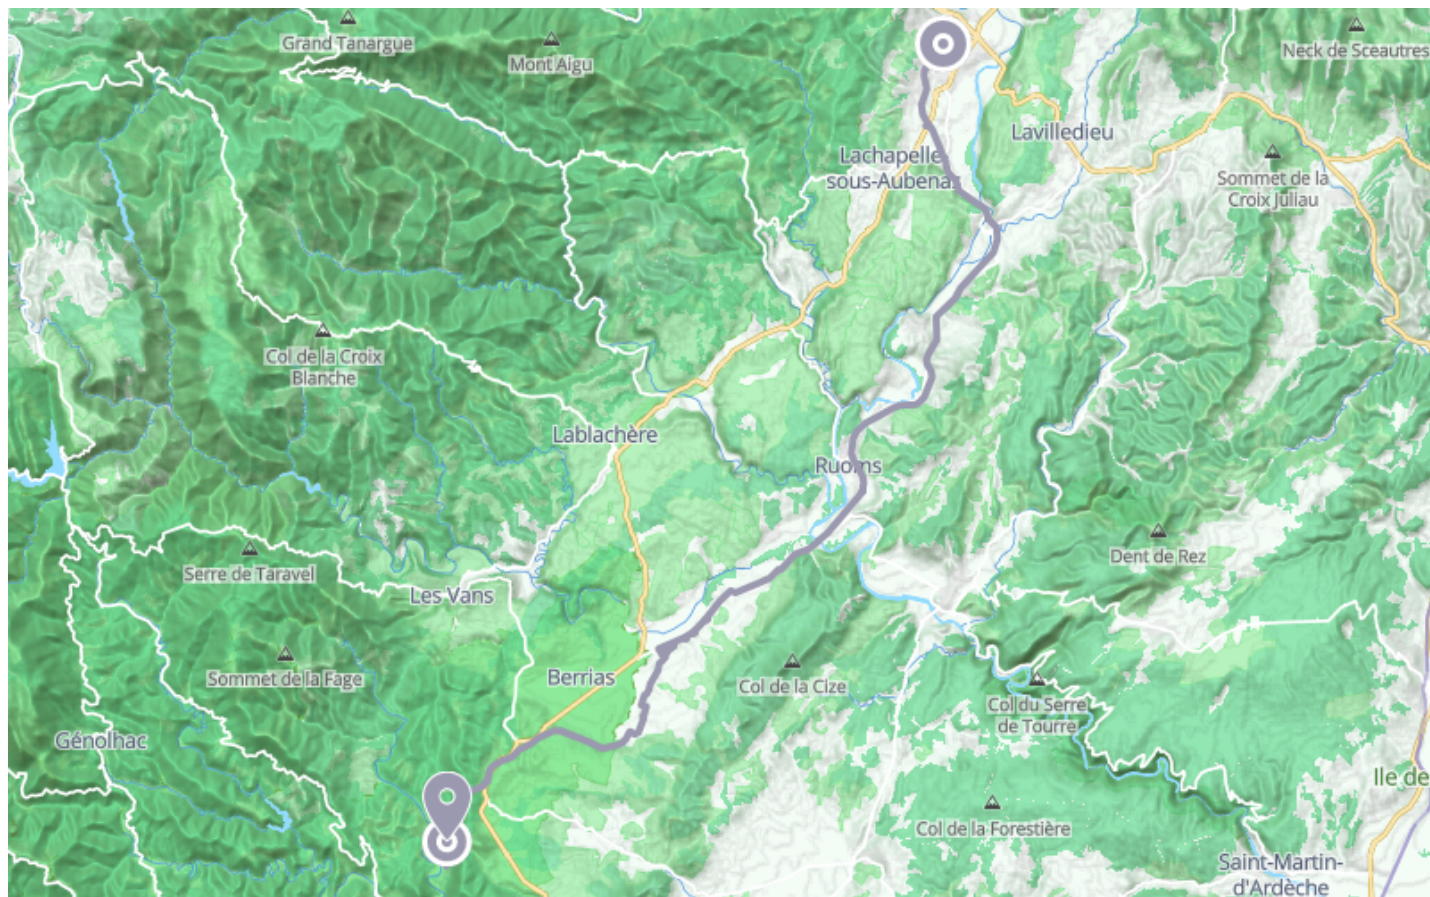

La Via Ardèche

🚲 À vélo

🕒 5 h 31 min

↔️ 56.4 km

📍 **Départ** 3 Rue Denis Papin
07200, Aubenas

📍 **Arrivée** 240 Rue de l'Industrie
30160, Gagnières

Descriptif

Retrouvez ce parcours et bien d'autres sur l'application mobile **Loopi - balades & GPS**