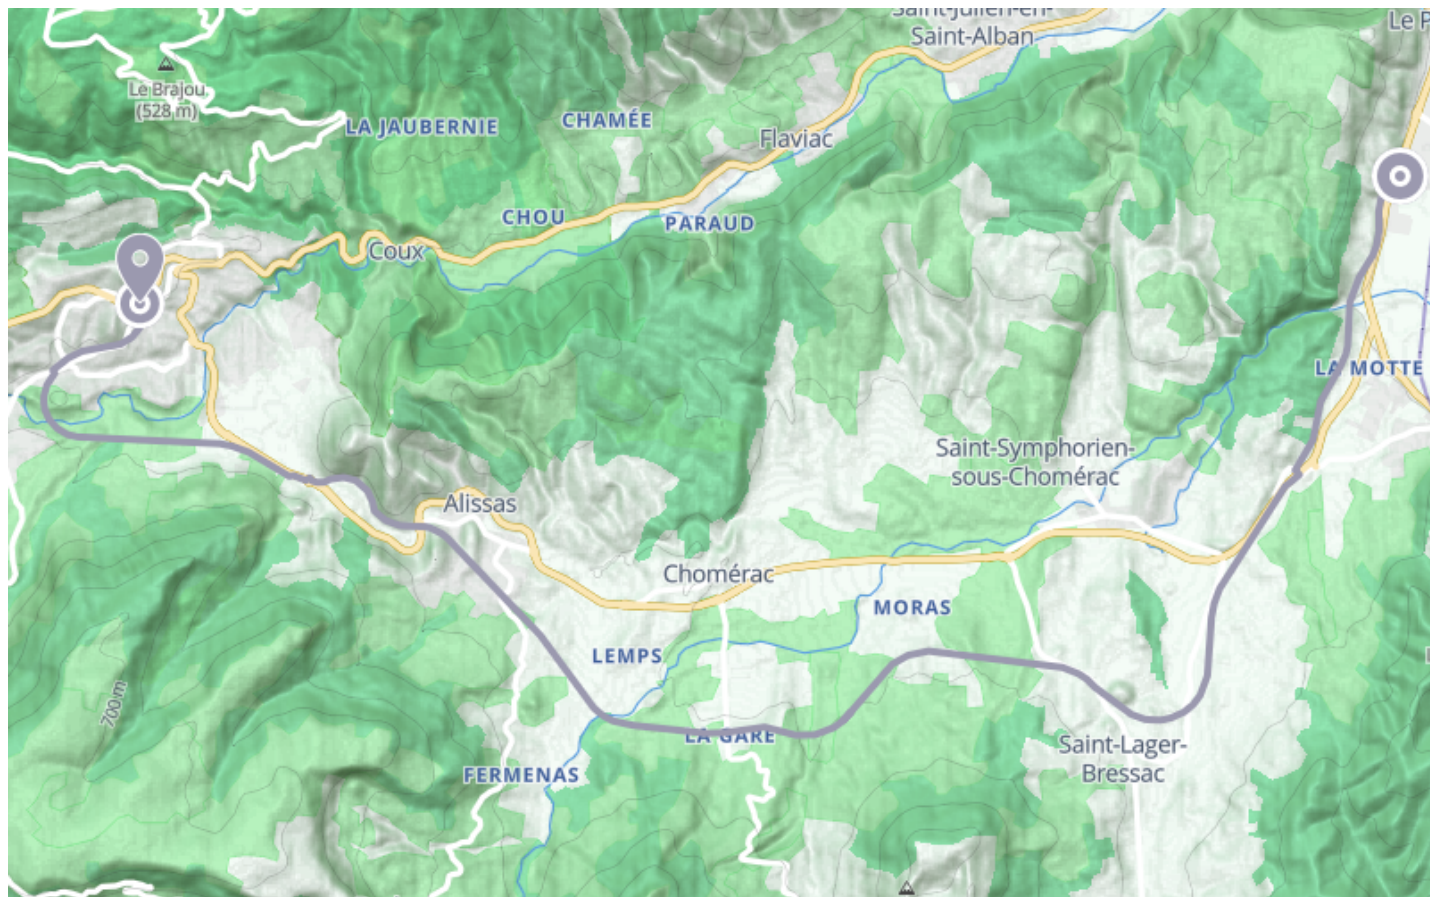

La Voie douce de la Payre

🚲 À vélo

🕒 1 h 38 min

↔️ 20.4 km

📍 **Départ** Rue du 19 Mars 1962
07250, Le Pouzin

📍 **Arrivée** Passage de Lafarge
07000, Privas

Descriptif

Retrouvez ce parcours et bien d'autres sur l'application mobile **Loopi - balades & GPS**